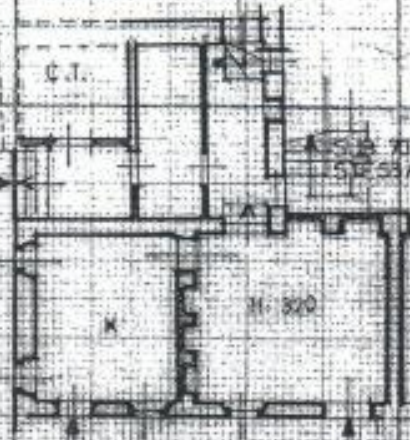

PIANO TERRA

SUB 703
STESSA DITTA

C.T.

SUB 703
STESSA ENESA

VIA PACE

PIANO PRIMO

PORTICO SUB 703
STESSA DITTA

CORTILE COMUNE

21 DIC. 198

B05229

PIANO SECONDO

VIA PACE

ROGGIA BERAGA

SOTTOTERRA

M. 250

ORIENTAMENTO

SCALA DI

PIANO TERRENO
N. 340

B05229 21 DIC. 1995

PIANO PRIMO
N. 340

ORIENTAMENTO

21 DIC. 1995

SCALA DI 1:200

PIANO TERRENO