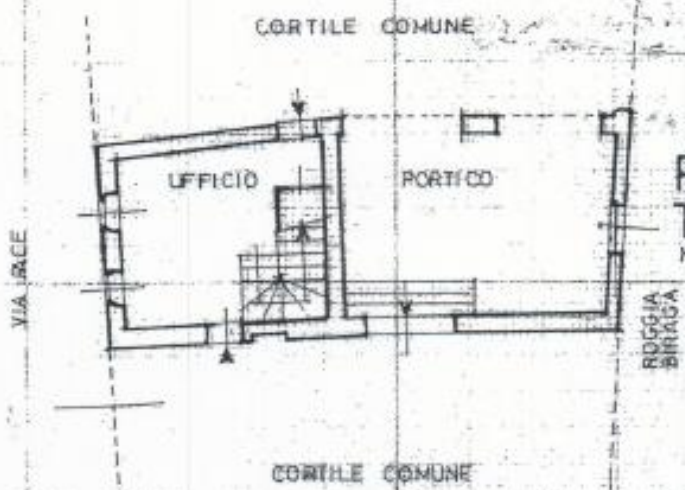

PIANO TERRA

SUB 703
STESSA DITTA

C.T.

SUB 703
STESSA ENESA

VIA PACE

PIANO PRIMO

PORTICO SUB 703
STESSA DITTA

CORTILE COMUNE

21 DIC. 198

B05229

PIANO SECONDO

VIA PACE

ROGGIA BERAGA

SOTTOTERRA

M. 250

ORIENTAMENTO

SCALA DI

PIANO TERRENO
N. 340

B05229 21 DIC. 1995

PIANO PRIMO
N. 340

ORIENTAMENTO

21 DIC. 1995

SCALA DI 1:200

PIANO TERRENO

GIARDINO
STESSA DITTA

ROBICO

H.M. 250

H. 140

LABORATORIO

SUB. TOI
STESSA DITTA

PIAZZA A. BRUNO

CORTILE
COMUNE