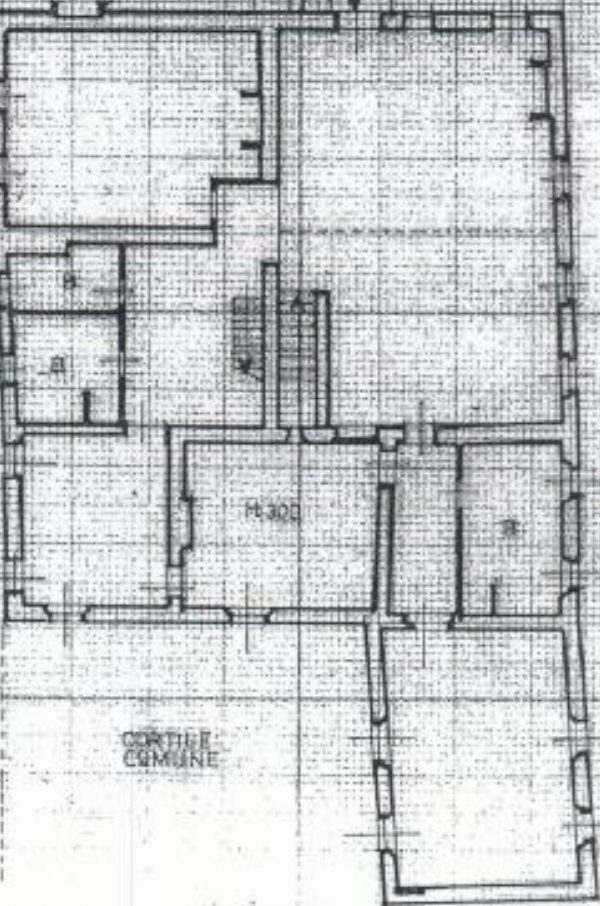

PIANO TERRA

SUB 703
STESSA DITTA

C.T.

SUB 703
STESSA ENESA

VIA PACE

PIANO PRIMO

PORTICO SUB 703
STESSA DITTA

CORTILE COMUNE

21 DIC. 198

B05229

PIANO SECONDO

VIA PACE

ROGGIA BERAGA

SOTTOTERRA

M. 250

ORIENTAMENTO

SCALA DI

PIANO TERRENO
N. 340

B05229 21 DIC. 1995

PIANO PRIMO
N. 340

ORIENTAMENTO

21 DIC. 1995

SCALA DI 1:200

PIANO TERRENO

GIARDINO
STESSA DITTA

ROBICO

H.M. 250

H. 140

LABORATORIO

SUB. TOI
STESSA DITTA

PIAZZA A. BRUNO

CORTILE
COMUNE