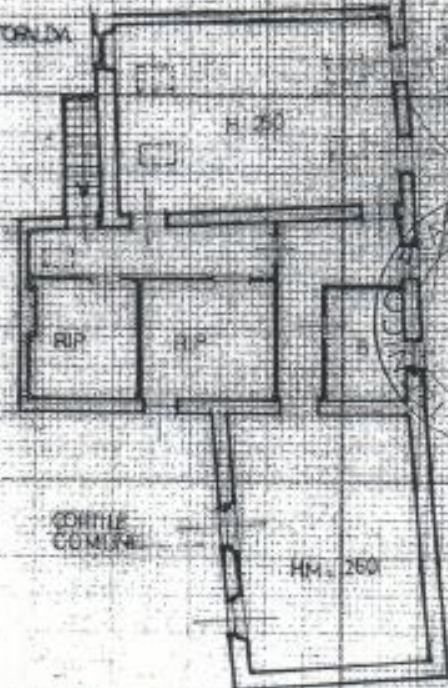

PIANO TERRA

SUB 703
STESSA DITTA

C.T.

SUB 703
STESSA ENESA

VIA PACE

PIANO PRIMO

PORTICO SUB 703
STESSA DITTA

CORTILE COMUNE

21 DIC. 198

B05229

PIANO SECONDO

VIA PACE

ROGGIA BERAGA

SOTTOTERRA

M. 250

ORIENTAMENTO

SCALA DI

PIANO TERRENO
N. 340

B05229 21 DIC. 1995

PIANO PRIMO
N. 340

ORIENTAMENTO

21 DIC. 1995

SCALA DI 1:200

PIANO TERRENO

GIARDINO
STESSA DITTA

ROBICO

H.M. 250

H. 140

LABORATORIO

SUB. TOI
STESSA DITTA

PIAZZA A. BRUNO

CORTILE
COMUNE