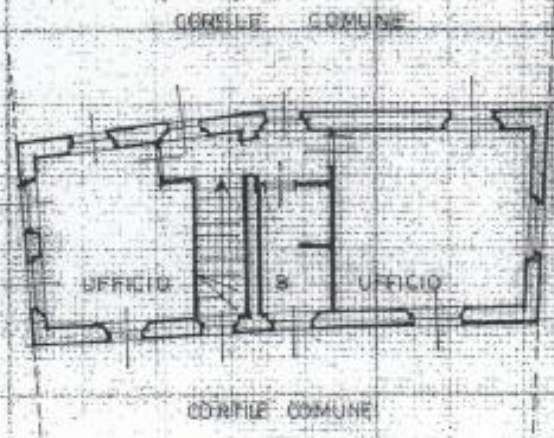

PIANO TERRA

SUB 703
STESSA DITTA

C.T.

SUB 703
STESSA ENESA

VIA PACE

PIANO PRIMO

PORTICO SUB 703
STESSA DITTA

CORTILE COMUNE

21 DIC. 198

B05229

PIANO SECONDO

VIA PACE

ROGGIA BERAGA

SOTTOTERRA

M. 250

ORIENTAMENTO

SCALA DI

PIANO TERRENO
N. 340

B05229 21 DIC. 1995

PIANO PRIMO
N. 340

ORIENTAMENTO

21 DIC. 1995

SCALA DI 1:200

PIANO TERRENO